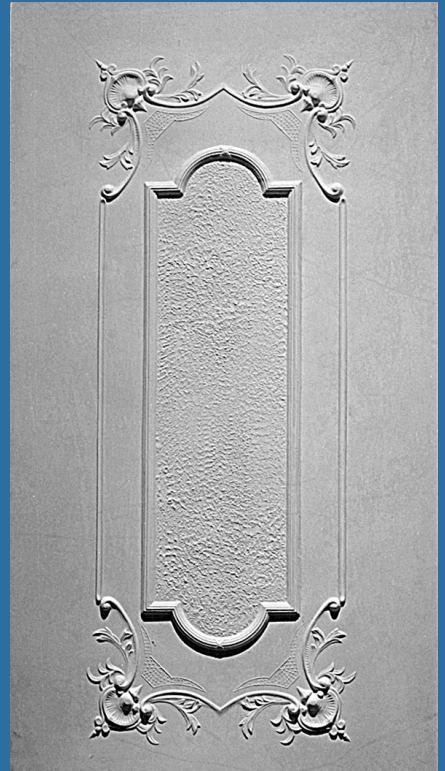

BDP 022 • Width 910 x 910

BDP 023 • Width 920 x 920

BDP 024 • Width 930 x 930

OPP 002 • Width 910 x 910

OPP 003 • Width 920 x 920

OPP 004 • Width 950 x 950

OPP 005 • Width 930 x 930

BCP 001A • 1150 x 1150

BCP 001B • 1150 x 1150

Join

BCP 002A • 1080 x 1120

BCP 002B • 1080 x 1120

Join

BCP 005 • Full panel 2340 x 1215

BCP 003A • 1400 x 1400

BCP 003B • 920 x 1400

Join

BCP 004A • 1400 x 1400

BCP 004B • 1060 x 1400

Join

BCP 006 • Full panel 2440 x 1220

< Panel from Anita's Theatre, Thirroul

Panel from Mortdale showroom at Bailey Interiors

BCP 007 • Full panel 2740 x 2740