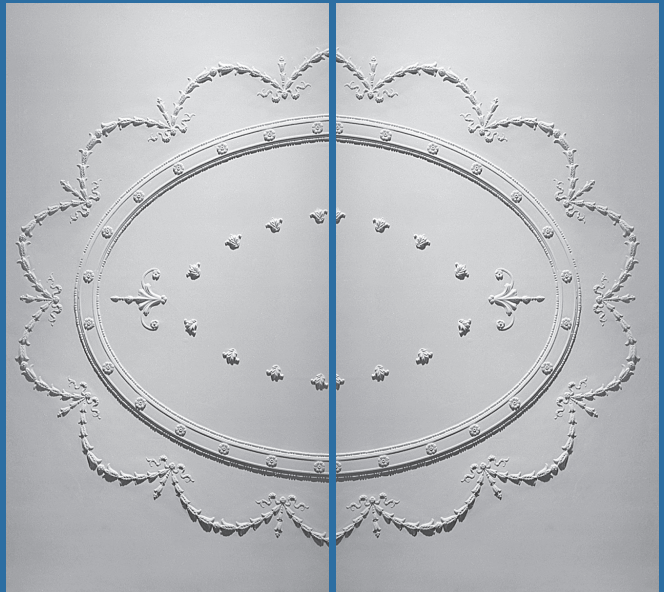

BDP 022 • Width 910 x 910

BDP 023 • Width 920 x 920

BDP 024 • Width 930 x 930

OPP 002 • Width 910 x 910

OPP 003 • Width 920 x 920

OPP 004 • Width 950 x 950

OPP 005 • Width 930 x 930

BCP 001A • 1150 x 1150

BCP 001B • 1150 x 1150

Join

BCP 002A • 1080 x 1120

BCP 002B • 1080 x 1120

Join

BCP 005 • Full panel 2340 x 1215

BCP 003A • 1400 x 1400

BCP 003B • 920 x 1400

Join

BCP 004A • 1400 x 1400

BCP 004B • 1060 x 1400

Join

BCP 006 • Full panel 2440 x 1220

< Panel from Anita's Theatre, Thirroul

Panel from Mortdale showroom at Bailey Interiors

BCP 007 • Full panel 2740 x 2740

BCP 008 • Full panel 2440 x 2940

BCP 009 • Full panel 1680 x 1680

610

1070

1680

1680

Ceiling Panel from Anita's Theatre, Thirroul

BCP 010 • Full panel 2130 x 3060